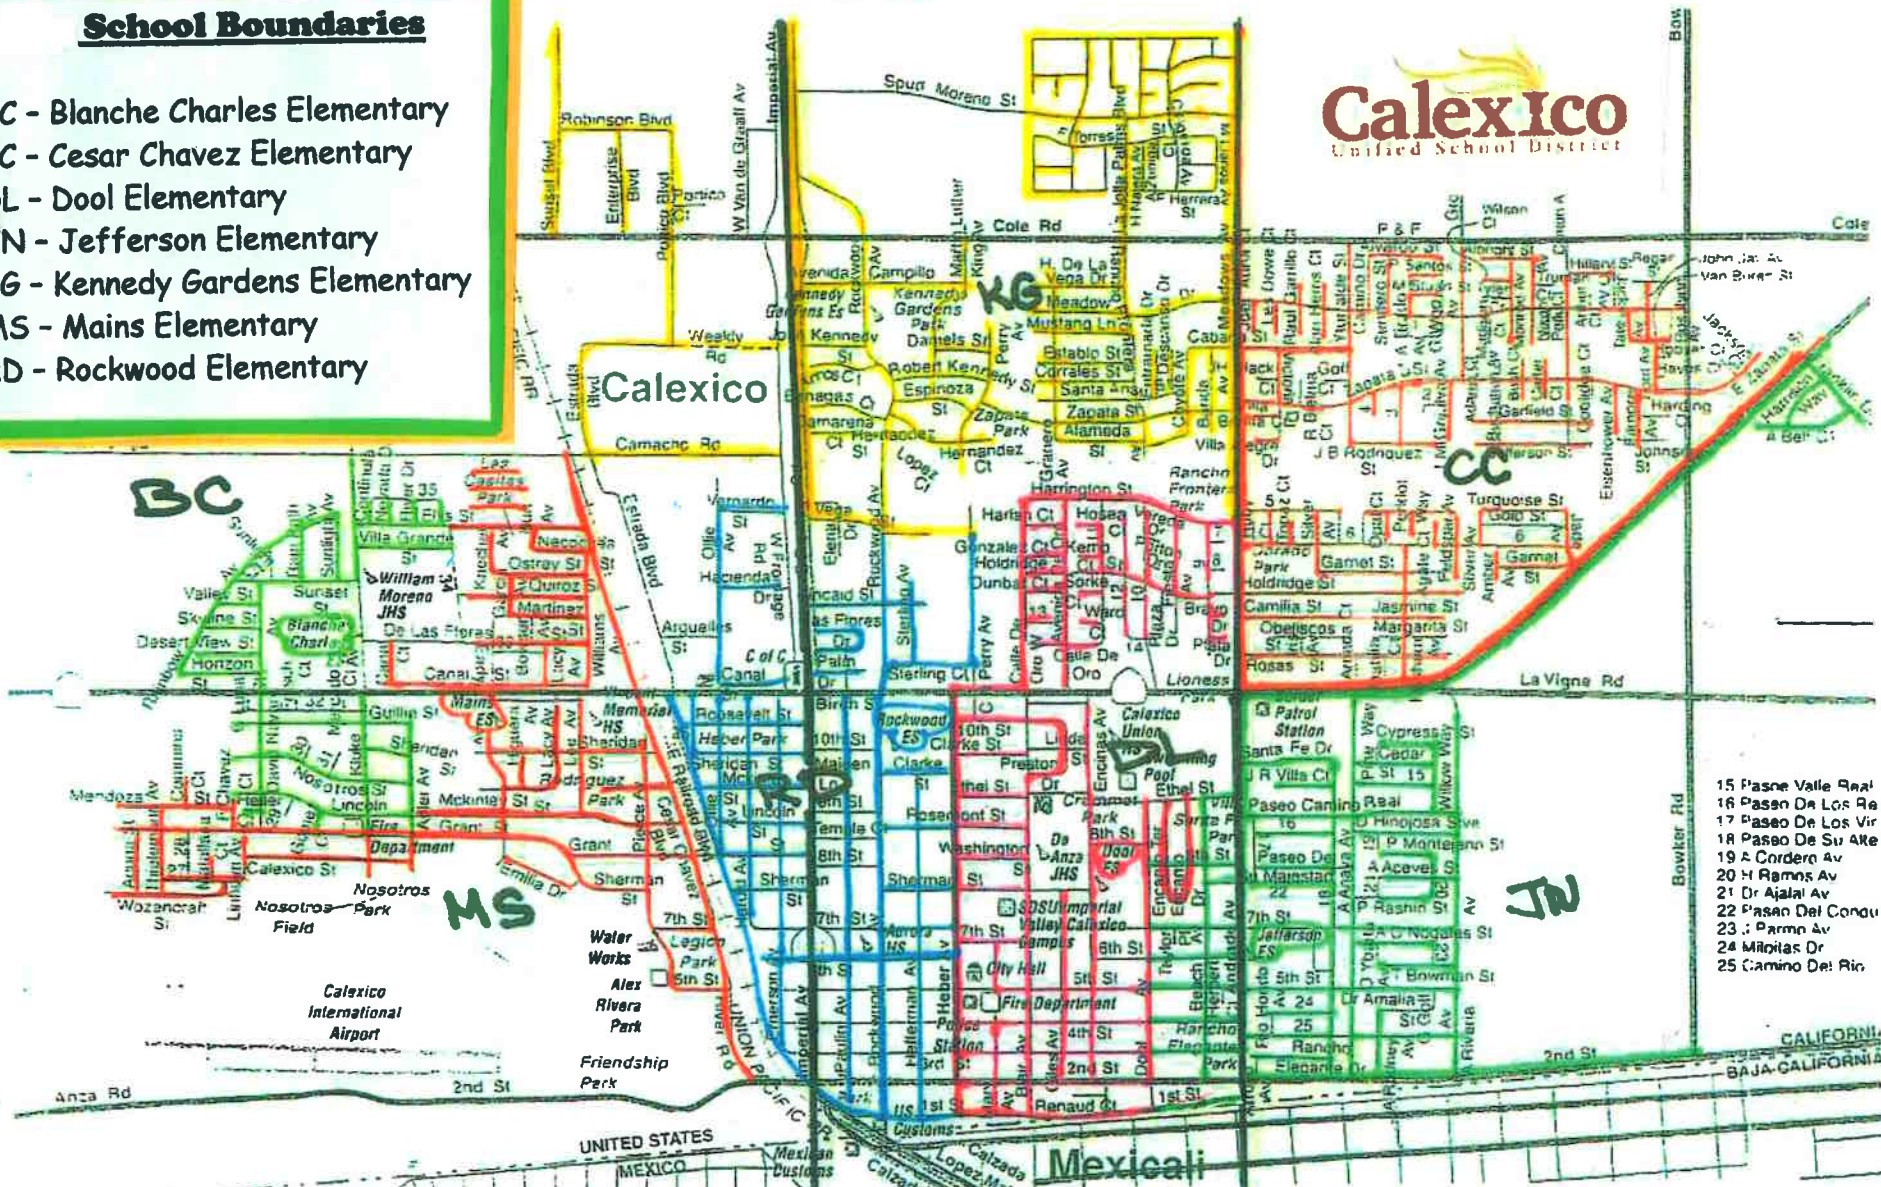

School Boundaries

- BC - Blanche Charles Elementary
- CC - Cesar Chavez Elementary
- DL - Dool Elementary
- JN - Jefferson Elementary
- KG - Kennedy Gardens Elementary
- MS - Mains Elementary
- RD - Rockwood Elementary

Calexico
Unified School District

William Moreno Jr. High
Feeder Schools: KG, BC, MS & RD

De Anza 9th Grade Academy
9th Grade Only

Enrique Camarena Jr. High
Feeder Schools: CC, DL & JN

- 15 Paseo Valle Real
- 16 Paseo De Los Re
- 17 Paseo De Los Vir
- 18 Paseo De Su Ake
- 19 A Cordero Av
- 20 H Ramon Av
- 21 Dr Ajala Av
- 22 Paseo Del Condu
- 23 P Parra Av
- 24 Mirillas Dr
- 25 Camino Del Rio